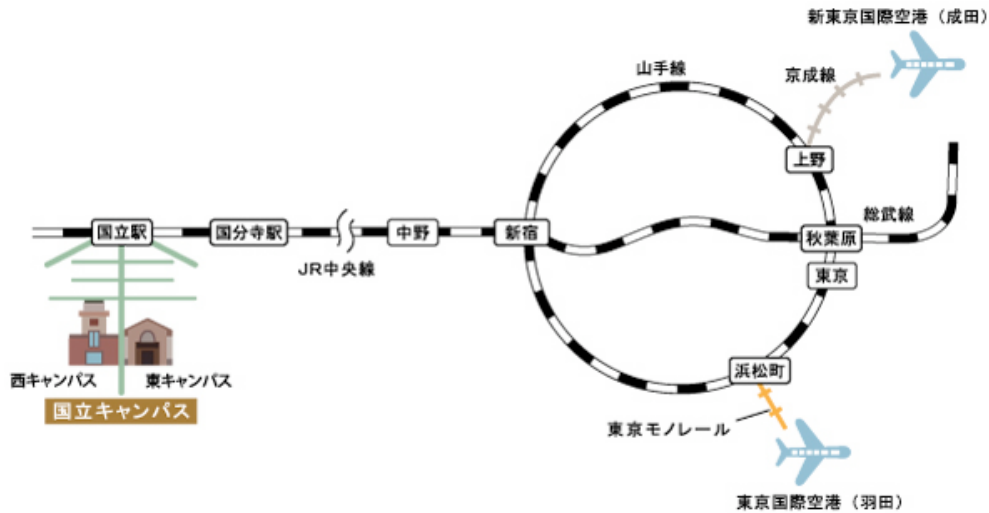

アクセスマップ

EUSI事務局は、JR中央線国立駅下車し徒歩6分、一橋大学 国立 東キャンパス内 マーキュリータワー5階 3504号室にあります。

交通アクセス

一橋大学 国立 東キャンパスは、中央線国立駅下車、南口から徒歩約6分です。

キャンパスマップ

EUSI事務局は、一橋大学 国立 東キャンパスのマーキュリータワー3504号室です。

お問い合わせ先: **EUSI事務局**

〒186-8601
 東京都国立市中2-1
 一橋大学
 マーキュリータワー#3504
 TEL: 042-580-9117
 FAX: 042-580-9109
 E-mail: info@eusi.jp